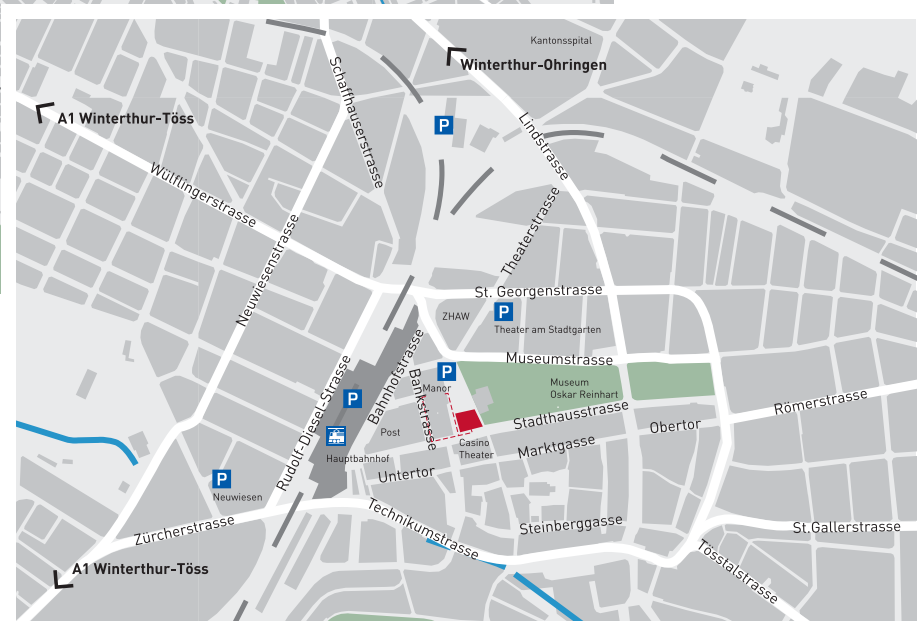

Standort

Naef Marketing Kommunikation AG
Stadthausstrasse 12
CH - 8400 Winterthur
Tel. +41 (0)52 224 60 10
info@naef-werbung.ch
www.naef-werbung.ch

Unsere Agentur im Zentrum Winterthurs

Unsere Büroräumlichkeiten sind mit den öffentlichen Verkehrsmitteln und mit dem Auto schnell erreicht. Wir befinden uns im Haus «Zum Delphin» (Swiss Life Gebäude), 200 Meter vom HB Winterthur entfernt, gegenüber des CasinoTheater und anliegend an das Manor-Gebäude. In diesem Haus befindet sich das gleichnamige Parking. Sie verlassen das Manor-Parking und begeben sich zum Platz an der Stadthausstrasse, wo sich rechts der Swisscom-Shop und links «unser» Haus befindet. Der Lift bringt Sie direkt in das 4. Obergeschoss.